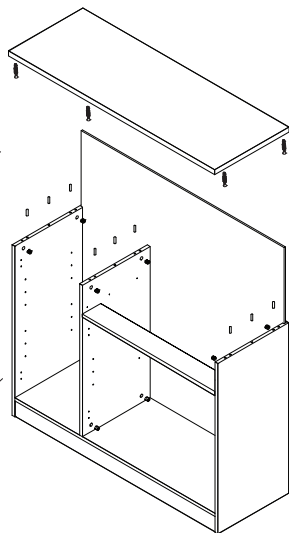

LINHA TROFA

Aparador 3 Portas

JOM INDÚSTRIA

PRODUZIDO EM
PORTUGAL

JOM
www.jom.pt

A x30
Cavilha

B x14
Excêntrica de Minifix

C x14
Perno de Minifix

D x12
Suporte de Prateleira

E x6
Calço de Dobradiça

F x6
Dobradiça Meia-Curva

G x18
Parafuso 3,5 x 16

H x1
Par de Corrediças
Nylon 350mm

I x4
Puxador

J x6
Feltro

K x4
Parafuso 3,5x25

L x4
Anilha Recartilhada

1°

2°

3°

4°