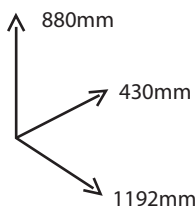

LINHA TROFA

Aparador 3 Portas

JOM INDÚSTRIA

PRODUZIDO EM
PORTUGAL

JOM
www.jom.pt

A x30
Cavilha

B x14
Excêntrica de Minifix

C x14
Perno de Minifix

D x12
Suporte de Prateleira

E x6
Calço de Dobradiça

F x6
Dobradiça Meia-Curva

G x18
Parafuso 3,5 x 16

H x1
Par de Corrediças
Nylon 350mm

I x4
Puxador

J x6
Feltro

K x4
Parafuso 3,5x25

L x4
Anilha Recartilhada

1°

2°

3°

4°