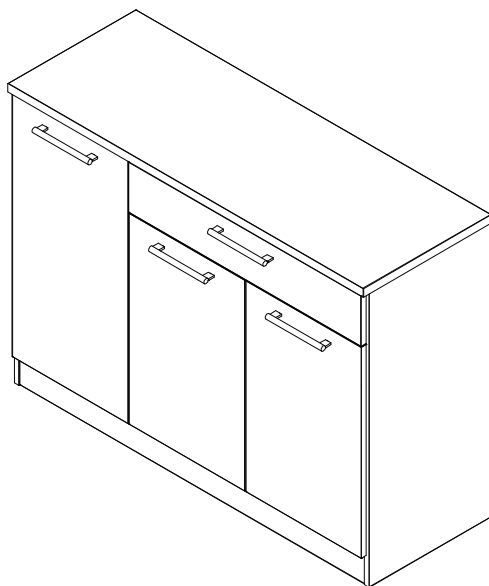

LINHA TROFA

Aparador 3 Portas

JOM INDÚSTRIA

PRODUZIDO EM
PORTUGAL

JOM
www.jom.pt

A x30
Cavilha

B x14
Excêntrica de Minifix

C x14
Perno de Minifix

D x12
Suporte de Prateleira

E x6
Calço de Dobradiça

F x6
Dobradiça Meia-Curva

G x18
Parafuso 3,5 x 16

H x1
Par de Corrediças
Nylon 350mm

I x4
Puxador

J x6
Feltro

K x4
Parafuso 3,5x25